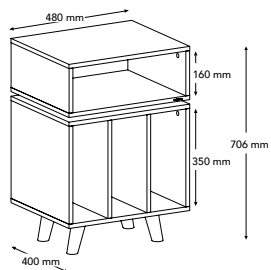

STOCKHOLM 700

DIMENZIJE

OPIS

Ormarić za ploče Stockholm 700 dizajniran je kako bi ponudio cjelovito i elegantno rješenje za ljubitelje vinila.

Donja polica ima prostor za pohranu podijeljen u tri vertikalna dijela, idealno za jednostavno organiziranje do 80 komada ploča. Gornja polica nudi veliki prostor namijenjen elektronici, visine 160 mm i širine 480 mm, savršeno prilagođen većini pojačala i predpojačala na tržištu. Gornja polica dizajnirana je za smještaj gramofona i, zajedno s ostatkom jedinice, tvori sve-u-jednom rješenje koje kombinira pohranu, elektroniku i reprodukciju u minimalnom prostoru.

Jedinica je dostupna u dvije završne obrade: bijela i svijetli hrast, ili crna i orah.

BROJ PLOČA I NAJVEĆA TEŽINA

STOCKHOLM 1100

DIMENZIJE

OPIS

Stockholm 1100 preuzima DNK Stockholma 700 i dodaje drugu razinu pohrane za ploče.

Nudi dvije namjenske etaže s tri vertikalna odjeljka, što olakšava organizaciju vaše kolekcije. Kao i kod verzije 700, gornji dio može smjestiti elektroniku visine 160 mm i širine 480 mm, format pogodan za većinu pojačala i predpojačala na tržištu. Gornja polica namijenjena je gramofonu, transformirajući jedinicu u pravo sve-u-jednom rješenje koje može držati vinilne ploče, elektroniku i gramofon u dizajnu koji štedi prostor.