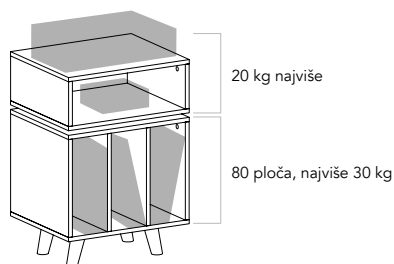

STOCKHOLM 700

DIMENZIJE

OPIS

Ormarić za ploče Stockholm 700 dizajniran je kako bi ponudio cjelovito i elegantno rješenje za ljubitelje vinila.

Donja polica ima prostor za pohranu podijeljen u tri vertikalna dijela, idealno za jednostavno organiziranje do 80 komada ploča. Gornja polica nudi veliki prostor namijenjen elektronici, visine 160 mm i širine 480 mm, savršeno prilagođen većini pojačala i predpojačala na tržištu. Gornja polica dizajnirana je za smještaj gramofona i, zajedno s ostatkom jedinice, tvori sve-u-jednom rješenje koje kombinira pohranu, elektroniku i reprodukciju u minimalnom prostoru.

Jedinica je dostupna u dvije završne obrade: bijela i svijetli hrast, ili crna i orah.

BROJ PLOČA I NAJVEĆA TEŽINA

STOCKHOLM 1100

DIMENZIJE

OPIS

Stockholm 1100 preuzima DNK Stockholma 700 i dodaje drugu razinu pohrane za ploče.

Nudi dvije namjenske etaže s tri vertikalna odjeljka, što olakšava organizaciju vaše kolekcije. Kao i kod verzije 700, gornji dio može smjestiti elektroniku visine 160 mm i širine 480 mm, format pogodan za većinu pojačala i predpojačala na tržištu. Gornja polica namijenjena je gramofonu, transformirajući jedinicu u pravo sve-u-jednom rješenje koje može držati vinilne ploče, elektroniku i gramofon u dizajnu koji štedi prostor.