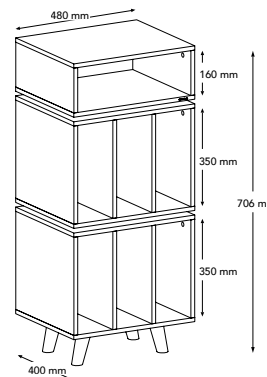

STOCKHOLM 700

DIMENZIJE

OPIS

Ormarić za ploče Stockholm 700 dizajniran je kako bi ponudio cjelovito i elegantno rješenje za ljubitelje vinila.

Donja polica ima prostor za pohranu podijeljen u tri vertikalna dijela, idealno za jednostavno organiziranje do 80 komada ploča. Gornja polica nudi veliki prostor namijenjen elektronici, visine 160 mm i širine 480 mm, savršeno prilagođen većini pojačala i predpojačala na tržištu. Gornja polica dizajnirana je za smještaj gramofona i, zajedno s ostatkom jedinice, tvori sve-u-jednom rješenje koje kombinira pohranu, elektroniku i reprodukciju u minimalnom prostoru.

Jedinica je dostupna u dvije završne obrade: bijela i svijetli hrast, ili crna i orah.

BROJ PLOČA I NAJVEĆA TEŽINA

STOCKHOLM 1100

DIMENZIJE

OPIS

Stockholm 1100 preuzima DNK Stockholma 700 i dodaje drugu razinu pohrane za ploče.

Nudi dvije namjenske etaže s tri vertikalna odjeljka, što olakšava organizaciju vaše kolekcije. Kao i kod verzije 700, gornji dio može smjestiti elektroniku visine 160 mm i širine 480 mm, format pogodan za većinu pojačala i predpojačala na tržištu. Gornja polica namijenjena je gramofonu, transformirajući jedinicu u pravo sve-u-jednom rješenje koje može držati vinilne ploče, elektroniku i gramofon u dizajnu koji štedi prostor.