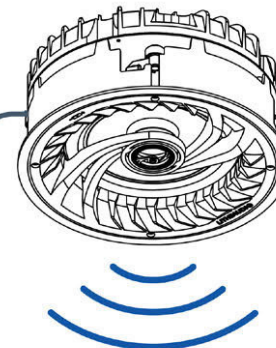

Samo osigurajte napajanje:

Pasivni 8" zvučnik spojen kabelom

Bluetooth 5.4 domet 30 m

Pmetni telefon, tablet ili TV Laptop ili stolno računalo

ili

3.5 mm priključak

Bežično povezivanje

>> Audio ulaz >