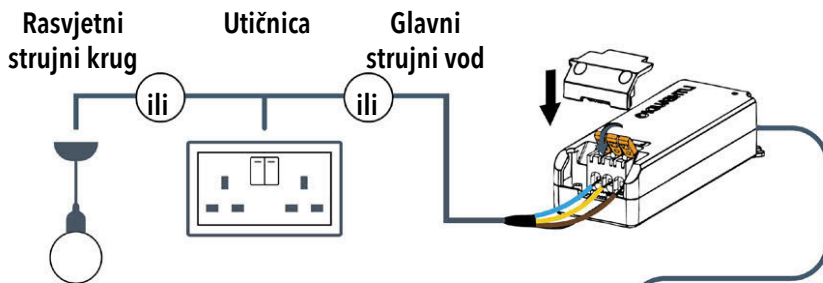

Samo osigurajte napajanje:

Pasivni 8" zvučnik spojen kabelom

Bluetooth 5.4 domet 30 m

Pmetni telefon, tablet ili TV Laptop ili stolno računalo

ili

3.5 mm priključak

Bežično povezivanje

>> Audio ulaz >

Do 100 m dometa pomoću Auracast-a >>

Žično povezivanje

Priključak neograničenog broja Auracast uređaja

Slušalice

Slušno pomagalo

Dodatni Auracast zvučnici

**AURACAST**  
A BLUETOOTH® TECHNOLOGY

Stambeni prostori