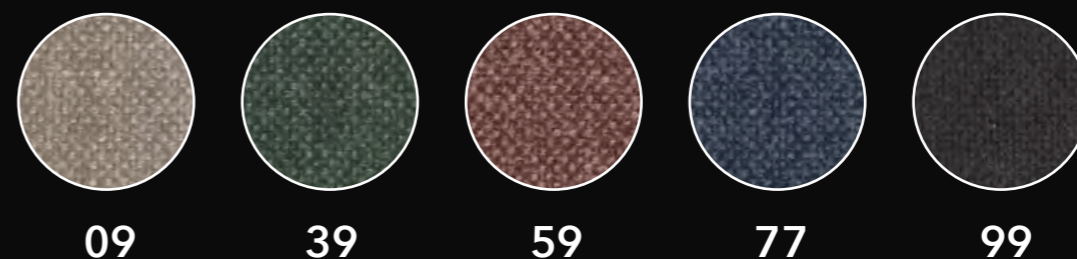

Opcije tkanina

Perfect Harmony

39 59 77 83 90

Matt Velvet

59 77 79 93 99

Terra NW

28 39 58 79 99

Storm

09 39 59 77 99

SILVER kolekcija nudi izbor vrhunskih tkanina u više dostupnih boja.

Svaka kolekcija tkanina posebno je testirana na visoku izdržljivost kako bi zadovoljila FR zahtjeve UK i Kalifornije.

Javite se!