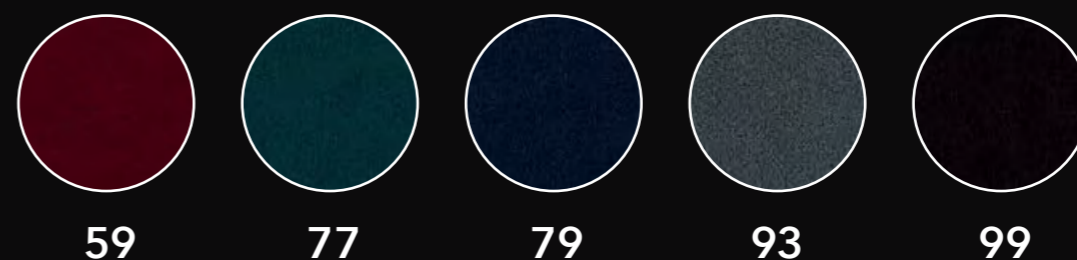

Opcije kože

Fiesta

314

340

339

312

327

Fiesta i Keen su kolekcije prirodne, anilinom obojene kože s korigiranim zrnima, obogaćene izvrsnim i jedinstvenim reljefom.

FIESTA sadrži vrhunsku meku kožu upotpunjenu očaravajućim kromatskim nijansama, inspiriranim raskošnim notama flamenka.

Keen

1510

1515

1506

1502

1511

Kolekcija KEEN utjelovljuje suvremeni izgled inspiriran gradskim načinom života, s trendi kromatskim opcijama i nevjerojatno mekom teksturom.

Opcije tkanina

Perfect Harmony

39 59 77 83 90

Matt Velvet

59 77 79 93 99

Terra NW

28 39 58 79 99

Storm

09 39 59 77 99

SILVER kolekcija nudi izbor vrhunskih tkanina u više dostupnih boja.

Svaka kolekcija tkanina posebno je testirana na visoku izdržljivost kako bi zadovoljila FR zahtjeve UK i Kalifornije.

Javite se!