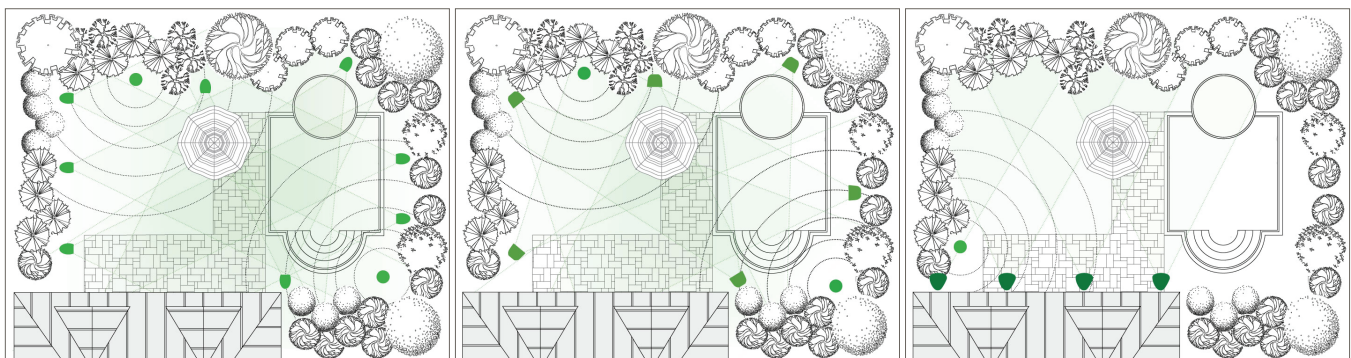

Paradigm®

GARDEN OASIS SUB 8

PODZEMNI SUBWOOFER

Namjenski dizajniran za otvoreni prostor

Garden Oasis Sub 8 Inground Subwoofer koristi snažne, vodootporne zvučnice jedinice u HDPE kućištu (isti materijal koji se koristi za sustave podzemne vode), nudeći izvrsnu krutost i otpornost na vodu. Garden Oasis Sub 8 je dizajniran da bude diskretan s vidljivim samo poklopcem "gljive". Ova napa ravnomjerno raspoređuje bas, štiti zvučnik od vremenskih nepogoda i osigurava stalni protok svježeg zraka za godine bezbrižnog rada.

Izrađen je s ograničenom zaštitom od prodora prašine (bez štetnih naslaga) i zaštitom od dugotrajnog uranjanja u vodu.

Pojačajte bas u svom vanjskom prostoru

Garden Oasis Sub 8 je subwoofer od 8" za izravno ukopavanje dizajniran da nadopuni Paradigmov asortiman zvučnika za audio rješenja na otvorenom. Sa snagom od 200 vata (RMS) vaš već postojeći sustav vanjskih zvučnika sposoban je reproducirati i potresan bas. Garden Oasis Sub 8 savršen je pratilac tradicionalnih Paradigmovih Stylus i ROCK-Monitor vanjskih audio zvučnika ili ga koristite za dodatno pojačanje basa u vašem Paradigm Garden Oasis Essentials glazbenom sustavu.

Vanjski Essentials sustav (Dvostruki Sub)

ROCK monitori

Stylus vanjski zvučnici

Specifikacije

Dizajn

Podzemni subwoofer s jednim zvučnikom dugog hoda

Skretnica

200 Hz Low pass

Dimenzije (promjer x dubina)

56 cm x 35 cm

Težina

8 kg

Završna obrada

Mat smeđa (kupola)

Udvostručite bas

U dvorištu