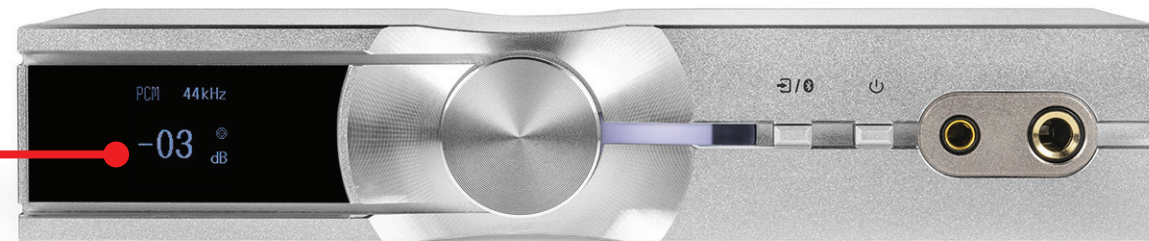

# NEO iDSD / NEO iDSD 2 RAZLIKE - PREDNJA STRANA

SilentLine retina-grade TFT zaslon u boji s dizajnom bez šuma za čisti audio signal.

*NEO iDSD 2*

Dodani analogni načini obrade XSpace i XBass II, kao i izbor pojačanja slušalica.

*NEO iDSD*

Monokromatski zaslon.

ifi

## NEO iDSD 2

Napredno dizajnirana  
unutarnja antena.

Dodan ulaz za vanjski sat  
i analogni 3,5 mm ulaz.

## NEO iDSD

Vanjska antena