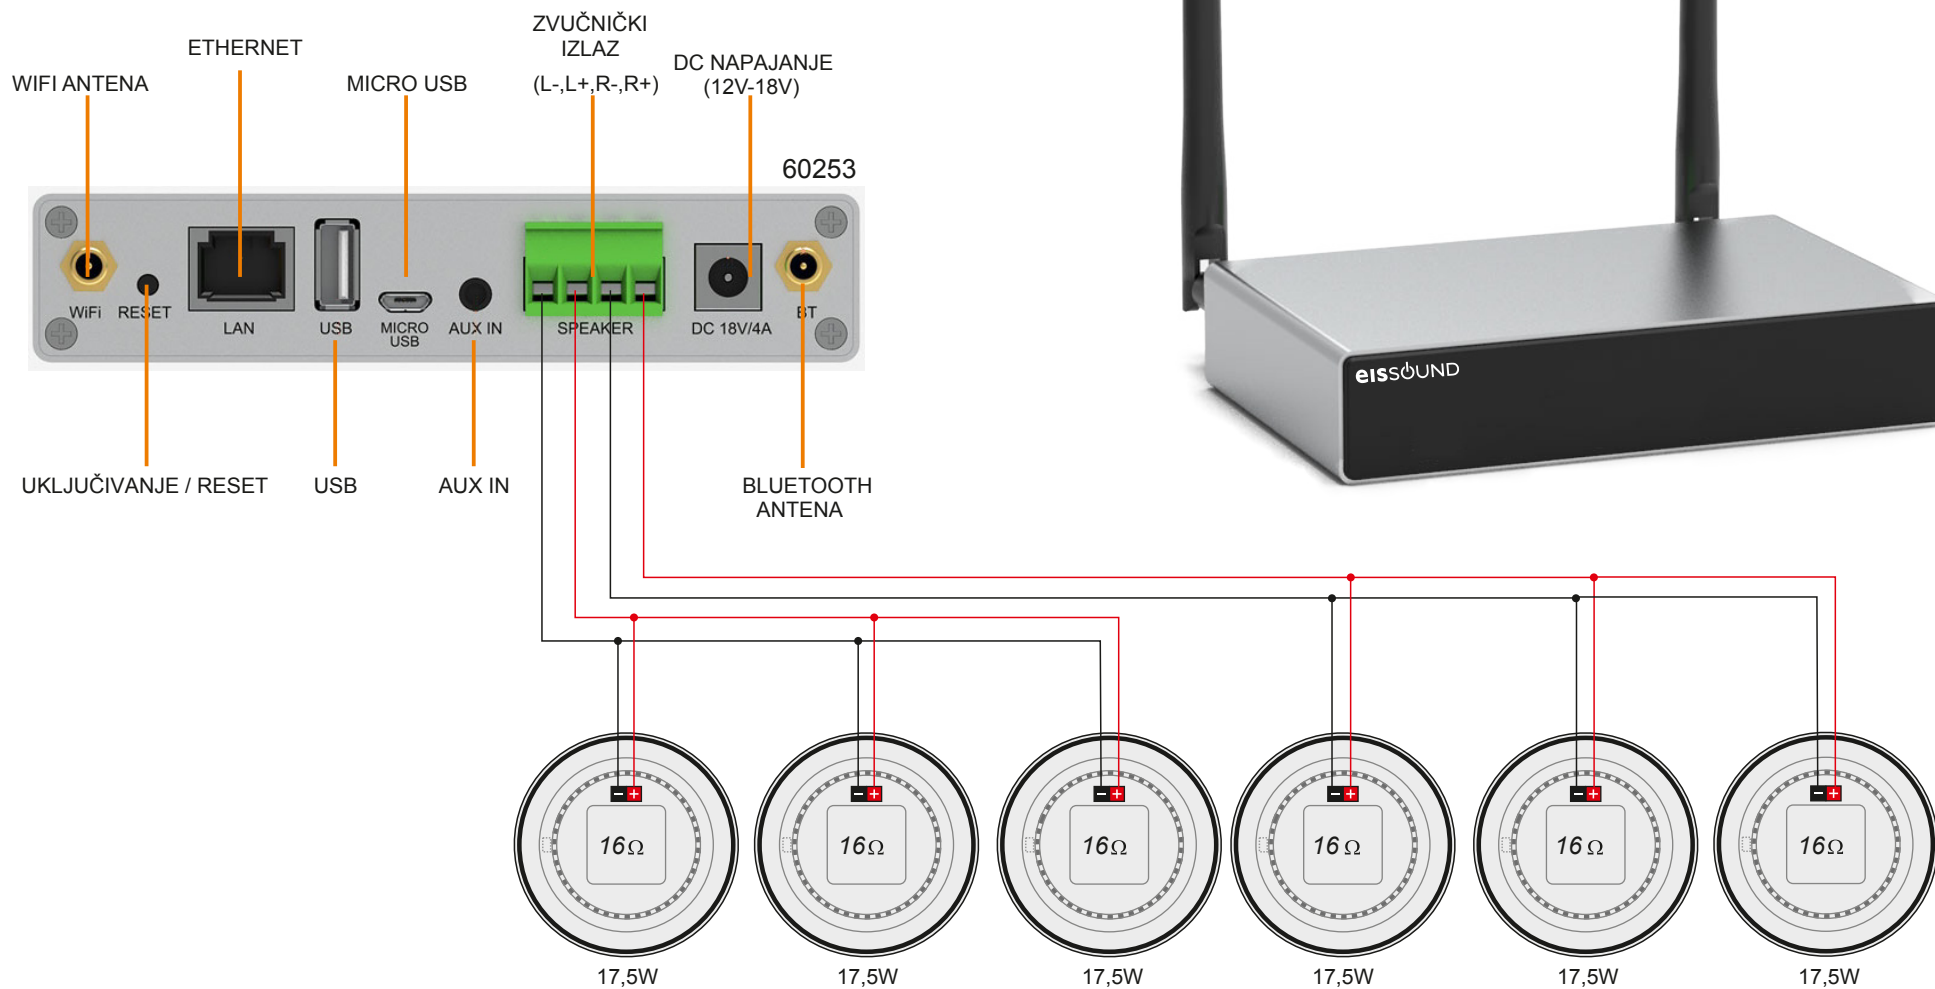

KONTROLNA  
APLIKACIJA

DALJINSKI  
UPRAVLJAČ

KONTROLNA  
APLIKACIJA

DALJINSKI  
UPRAVLJAČ

**eISSOUND**

*It's Soundlife!*