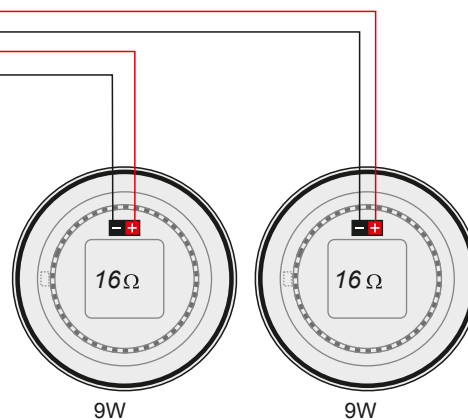

KONTROLNA  
APLIKACIJA

DALJINSKI  
UPRAVLJAČ

KONTROLNA  
APLIKACIJA

DALJINSKI  
UPRAVLJAČ

**eISSOUND**

*It's Soundlife!*