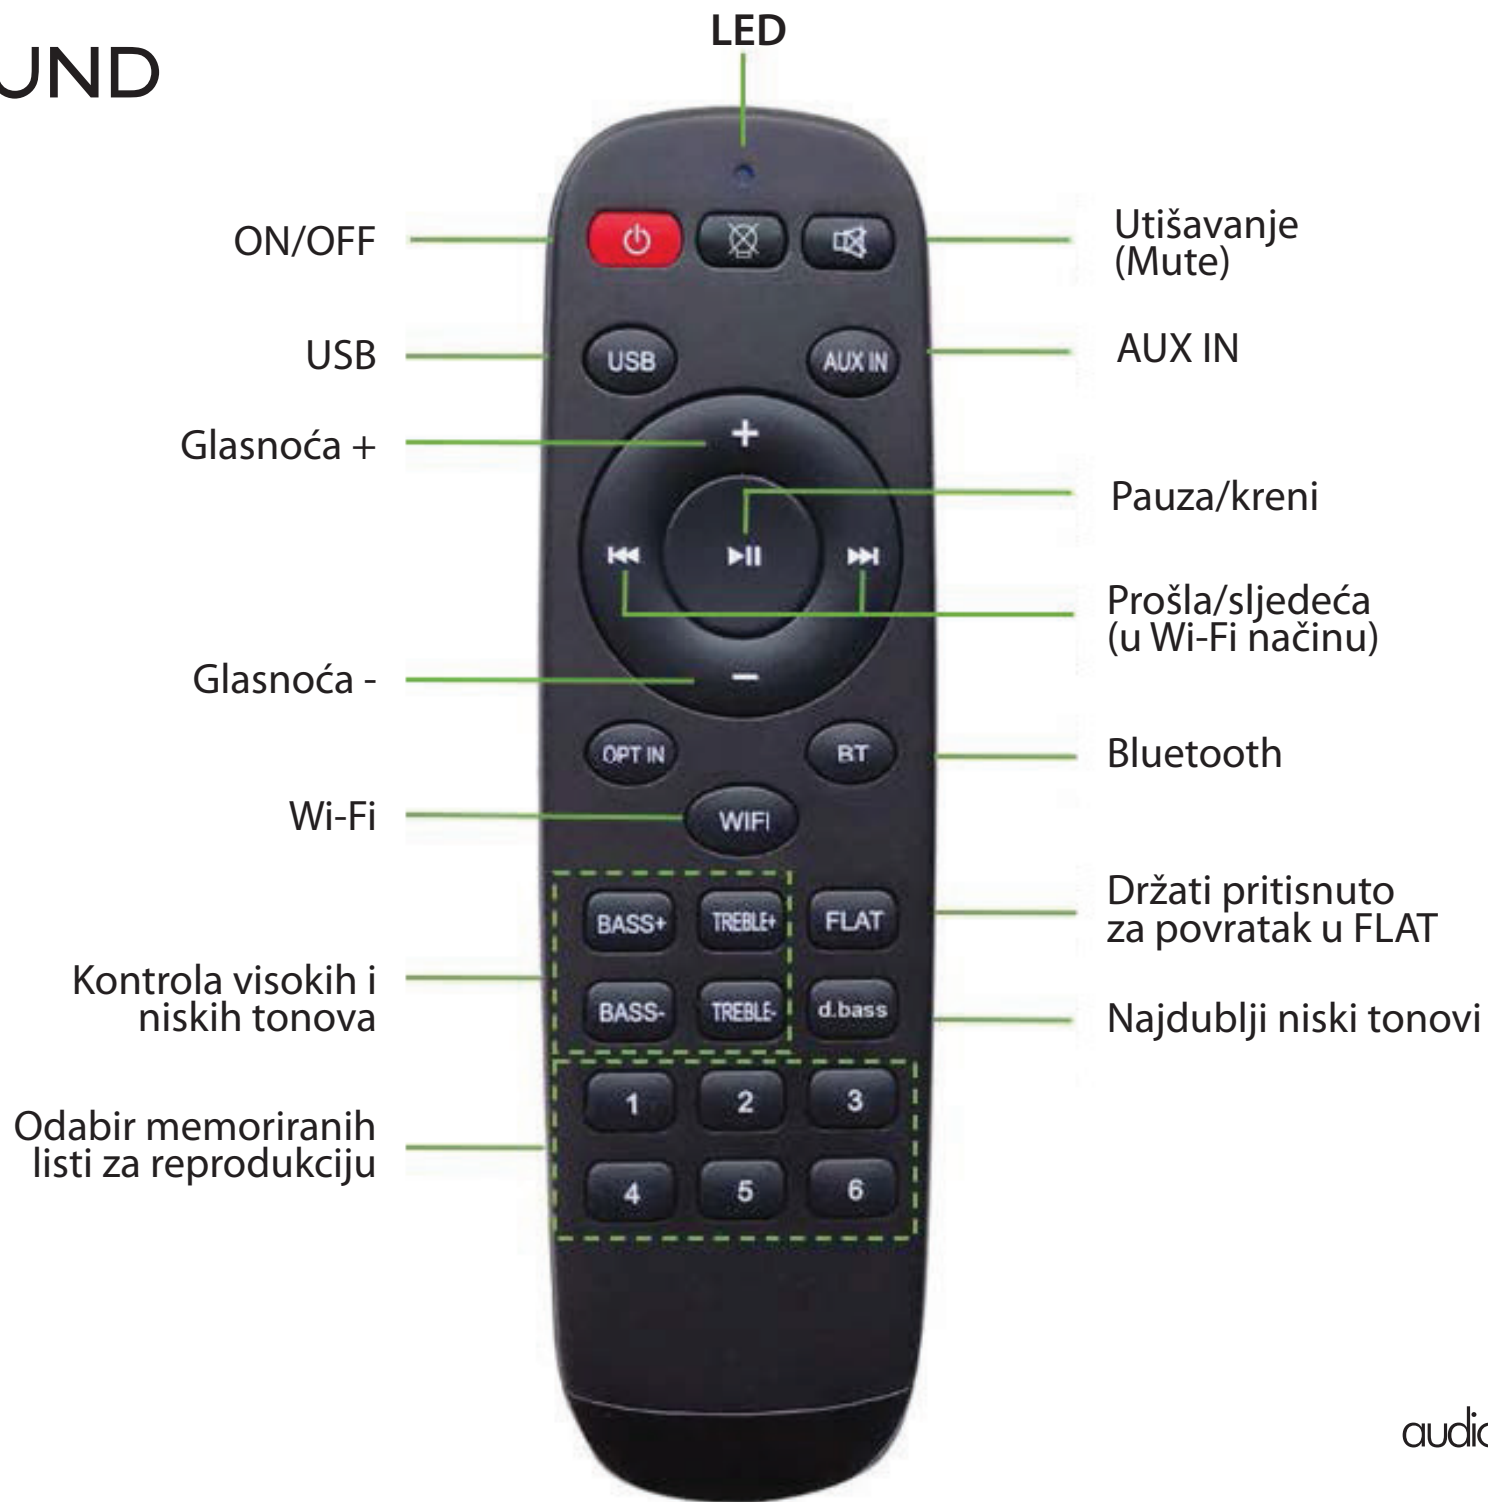

KONTROLNA  
APLIKACIJA

DALJINSKI  
UPRAVLJAČ

KONTROLNA  
APLIKACIJA

DALJINSKI  
UPRAVLJAČ

**eISSOUND**

*It's Soundlife!*