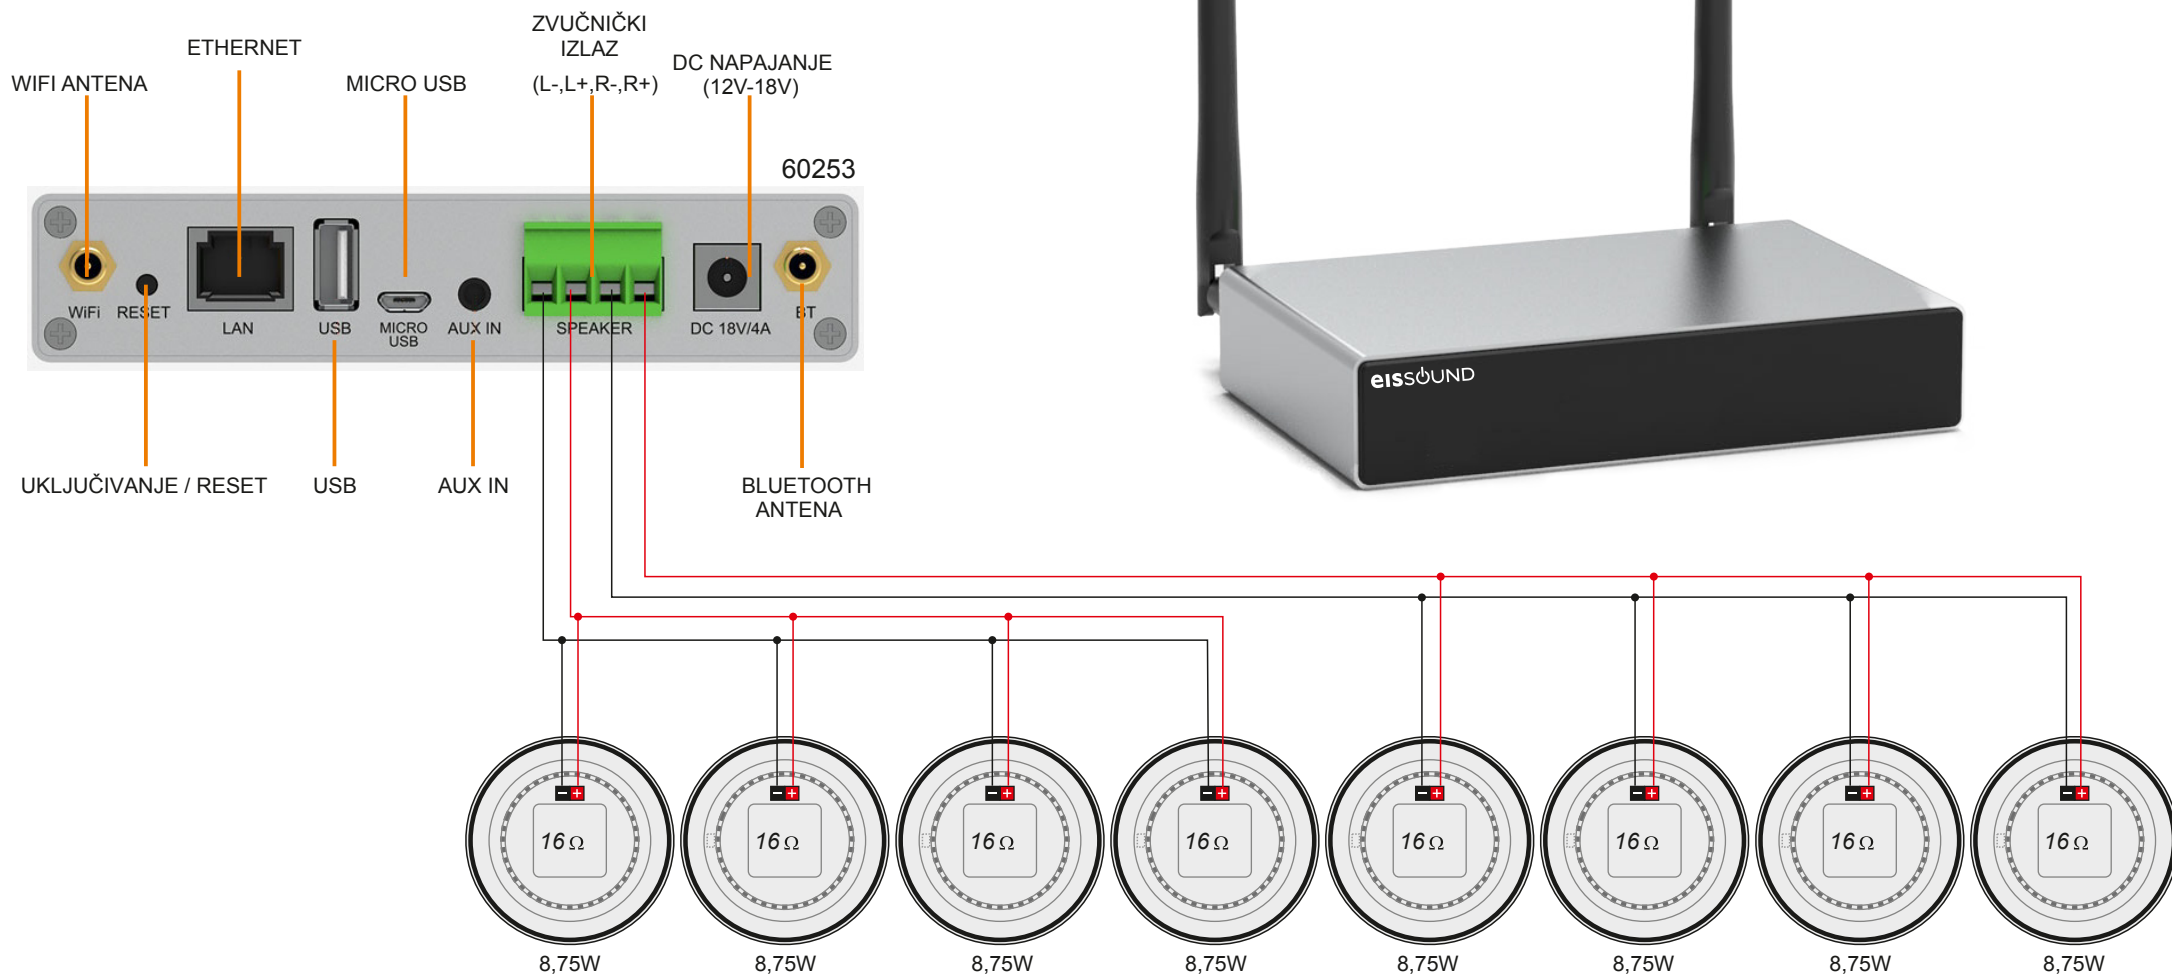

KONTROLNA  
APLIKACIJA

DALJINSKI  
UPRAVLJAČ

KONTROLNA  
APLIKACIJA

DALJINSKI  
UPRAVLJAČ

**eISSOUND**

*It's Soundlife!*