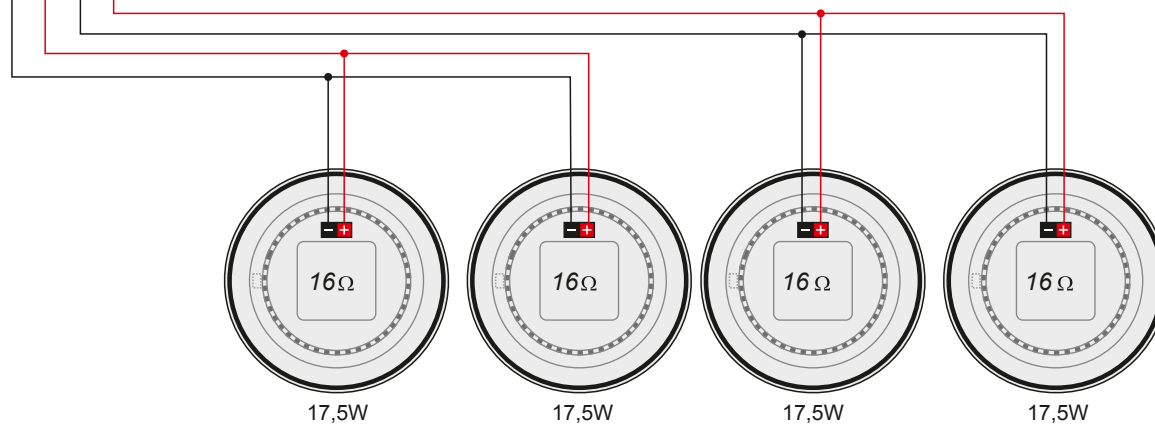

KONTROLNA  
APLIKACIJA

DALJINSKI  
UPRAVLJAČ

KONTROLNA  
APLIKACIJA

DALJINSKI  
UPRAVLJAČ

**eISSOUND**

*It's Soundlife!*