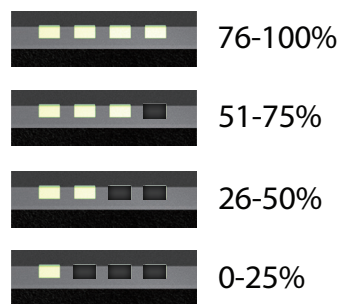

Baza s punjenjem

Status napunjenosti baterije

Kontakti za punjenje