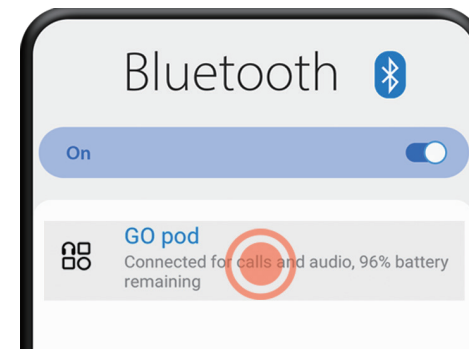

#### Kontakti za punjenje

Bežični punjač

USB-C 5V/1.0A

## Uparivanje

Držati zajedno lijevu i desnu dodirnu plohu  $\geq 2$  sekunde.

Bluetooth spajanje Go Poda i pametnog telefona