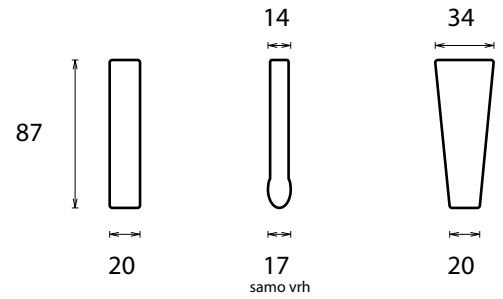

Atlas

Visina = 105

Visina = 88

Visina = 63

Sirius

Visina = 112

Visina = 92

Visina = 63

Sve dimenzije su u centimetrima

Regulus

Visina=111

Visina=90

Visina=62

Polaris

Visina = 111

Visina = 92