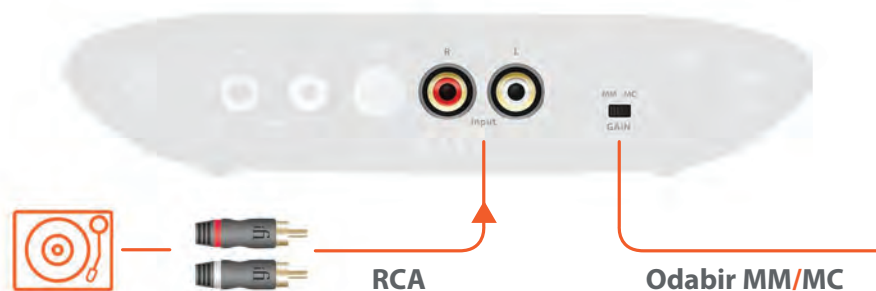

1 Napajanje

3 Izlaz

2 Ulaz

ZEN_{air} Phono

Vodič za priključivanje

Subsonični filter

MC/MM izlaz
Single-Ended

Uzemljenje

MC/MM ulaz
Single-Ended

Napajanje
DC 5V ulaz

ZEN_{air} Phono

Uređaji za priključivanje