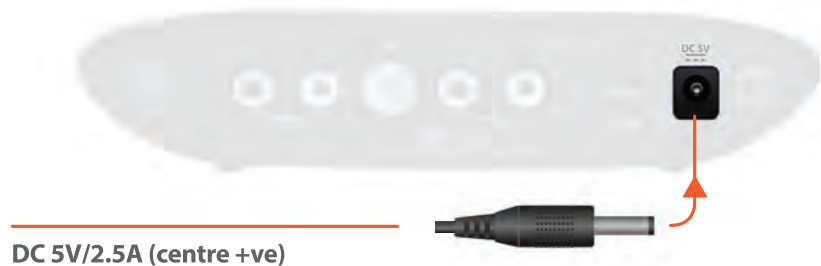

1 Napajanje

3 Izlaz

2 Ulaz

ZEN_{air} Phono

Vodič za priključivanje

Subsonični filter

MC/MM izlaz
Single-Ended

Uzemljenje

MC/MM ulaz
Single-Ended

Napajanje
DC 5V ulaz

ZEN_{air} Phono

Uređaji za priključivanje