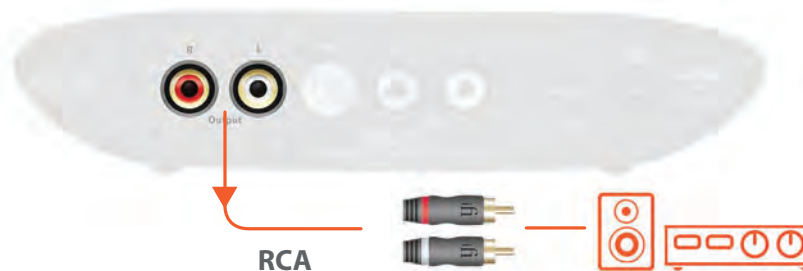

1 Napajanje

3 Izlaz

2 Ulaz

ZEN_{air} Phono

Vodič za priključivanje

Subsonični filter

MC/MM izlaz
Single-Ended

Uzemljenje

MC/MM ulaz
Single-Ended

Napajanje
DC 5V ulaz

ZEN_{air} Phono

Uređaji za priključivanje