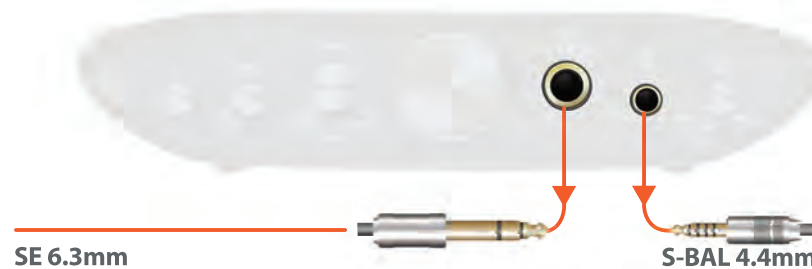

1 Napajanje

3 Izlaz

2 Ulaz

Vodič za priključivanje

6.3 mm izlaz
Single-Ended

4.4 mm izlaz
S-Balansiran

3.5 mm ulaz
S-Balansiran

RCA ulaz
Single-Ended