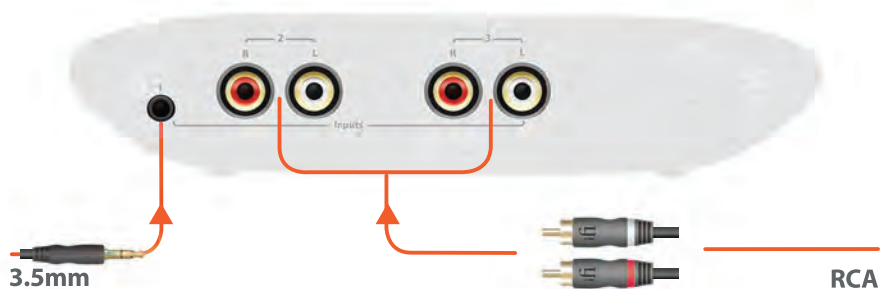

1 Napajanje

3 Izlaz

2 Ulaz

Vodič za priključivanje

6.3 mm izlaz
Single-Ended

4.4 mm izlaz
S-Balansiran

3.5 mm ulaz
S-Balansiran

RCA ulaz
Single-Ended

RCA ulaz
Single-Ended

Napajanje
DC 5V ulaz

Uređaji za priključivanje

Telefoni, tableti, računala

CD/DVD, TV, konzole,
media streaming