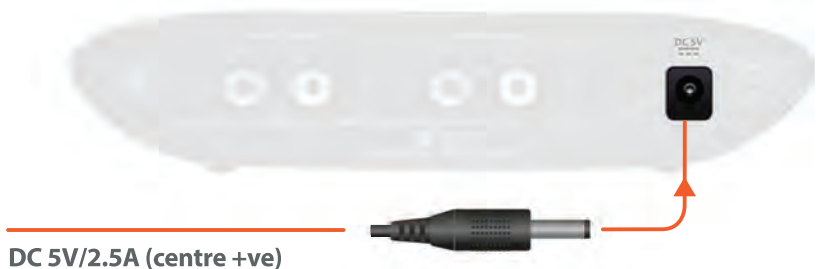

1 Napajanje

3 Izlaz

2 Ulaz

Vodič za priključivanje

6.3 mm izlaz
Single-Ended

4.4 mm izlaz
S-Balansiran

3.5 mm ulaz
S-Balansiran

RCA ulaz
Single-Ended

RCA ulaz
Single-Ended

Napajanje
DC 5V ulaz

Uređaji za priključivanje

Telefoni, tableti, računala

CD/DVD, TV, konzole,
media streaming