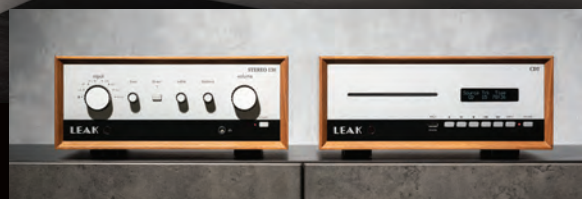

Leak Stereo 130
6.990,00 kn

Leak CDT
5.190,00 kn

CD transport **LEAK CDT** nudi najviše standarde reprodukcije diskova u svojoj cjenovnoj klasi. Opremljen je i USB priključkom. Diskovi se umeću u otvor s prednje strane koji radi tiho i glatko i odiše kvalitetom i pouzdanošću. Mehanizam je pažljivo ugrađen u svoje elektromagnetski oklopljeno kućište s namjenskim napajanjem. Digitalni sat se kontrolira termički kompenziranim kristalnim oscilatorom koji osigurava najmanja digitalna izobličenja s oba digitalna ulaza (koaksijalni i optički), tako da su čitanje i obrada signala nevjerojatno precizni.

Reprodukcija s USB uređaja za pohranu nudi potpunu kontrolu prijenosa i navigaciju kroz mape / datoteke. LEAK CDT kompatibilan je s uređajima formatiranim u formatima FAT16 i FAT32 i reproducirat će medije u formatu WMA, MP3, WAV i AAC.

LEAK

LEAK STEREO 130 je integrirano pojačalo visokih performansi, visoke vjernosti reproduciranog zvuka za moderne audio entuzijaste. Zahvaljujući raznolikosti ulaza, savršeno odgovara širokom spektru analognih i digitalnih izvora. Ima ugrađeno fono predpojačalo za magnetske zvučnice (MM) koje omogućava izravno povezivanje gramofona. Zahvaljujući inovativnom ugrađenom aptX i AAC kodeku možete reproducirati glazbu streamingom u CD kvaliteti s bilo kojeg Bluetooth uređaja, poput prijenosnih glazbenih reproduktora i pametnih telefona. Kako bismo u potpunosti zadovoljili sve želje modernog zaljubljenika u glazbu, uloženi je velik napor da digitalni sklop pojačala pruža razinu kvalitete kakva se očekuje od samostalnog D/A pretvarača visokih performansi, a kamoli od integriranog pojačala.