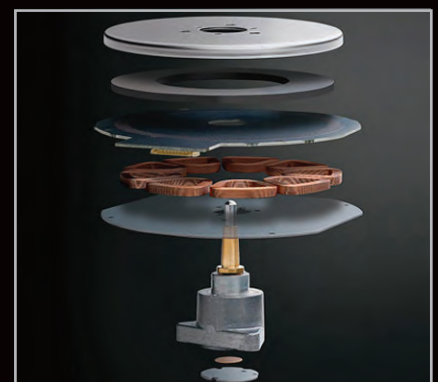

Specifikacije:

Tehnologija stabilnosti rotacije

- Direktni pogon motorom bez jezgri
- Kontroler motora visoke preciznosti

Konstrukcija protiv vibracija

- Tanjur visokih prigušnih svojstava
- Kruta konstrukcija kućišta
- Izolacija velikih prigušnih svojstava

Visokokvalitetni dijelovi

- Visoko osjetljiva ručica
- Odvojivi PHONO terminal

Technics definitivni dizajn

- Nasljeđena svojstva SL-1200 serije

Gramofon:

- Pogon: direktni
- Broj okretaja: 33 1/3, 45, 78 o/minuti
- Početni okretni moment: 0,18 N/m / 1,8 kg/cm

Postizanje brzine:

0,7 s od 0 do 33 1/3 o/min

Zavijanje i podrhtavanje:

0,025% W.R.M.S.

- Tanjur: lijevani aluminij
- Promjer tanjura: 332 mm
- Masa tanjura: oko 1,8 kg

Ručka:

- Tip: univerzalna, statički balansirana
- Efektivna duljina: 230 mm
- Prebačaj: 15 mm
- Kutna gazna greška:
  - > 2° 32' (vanjska brazda na 30 cm ploči)
  - > 0° 32' (unutarnja brazda na 30 cm ploči)
- Otklon nosača zvučnice: 22°
- Podešavanje visine ručke: 0 - 6 mm
- Podešavanje gazne sile: 0 - 4 g (direktno očitavanje)
- Masa nosača zvučnice: oko 7,6 g
- Masa pogodnih zvučnica:
  - [bez dodatnog utega] 5,6 - 12,0 g,
  - (14,3 - 20,7 g (s nosačem))
- Terminali za zvučnicu u nosaču: 4 x 1,2 mm promjera, 4-pinski terminal
- Audio izlaz: fono, uzemljenje

Općenito:

- Napajanje: AC120/220/240 V, 50/60 Hz
- Potrošnja: 8W (oko 0,2 W (u standby modu))
- Dimenzije: 453 x 169 x 353 mm (ŠVD)
- Masa: oko 9,6 kg