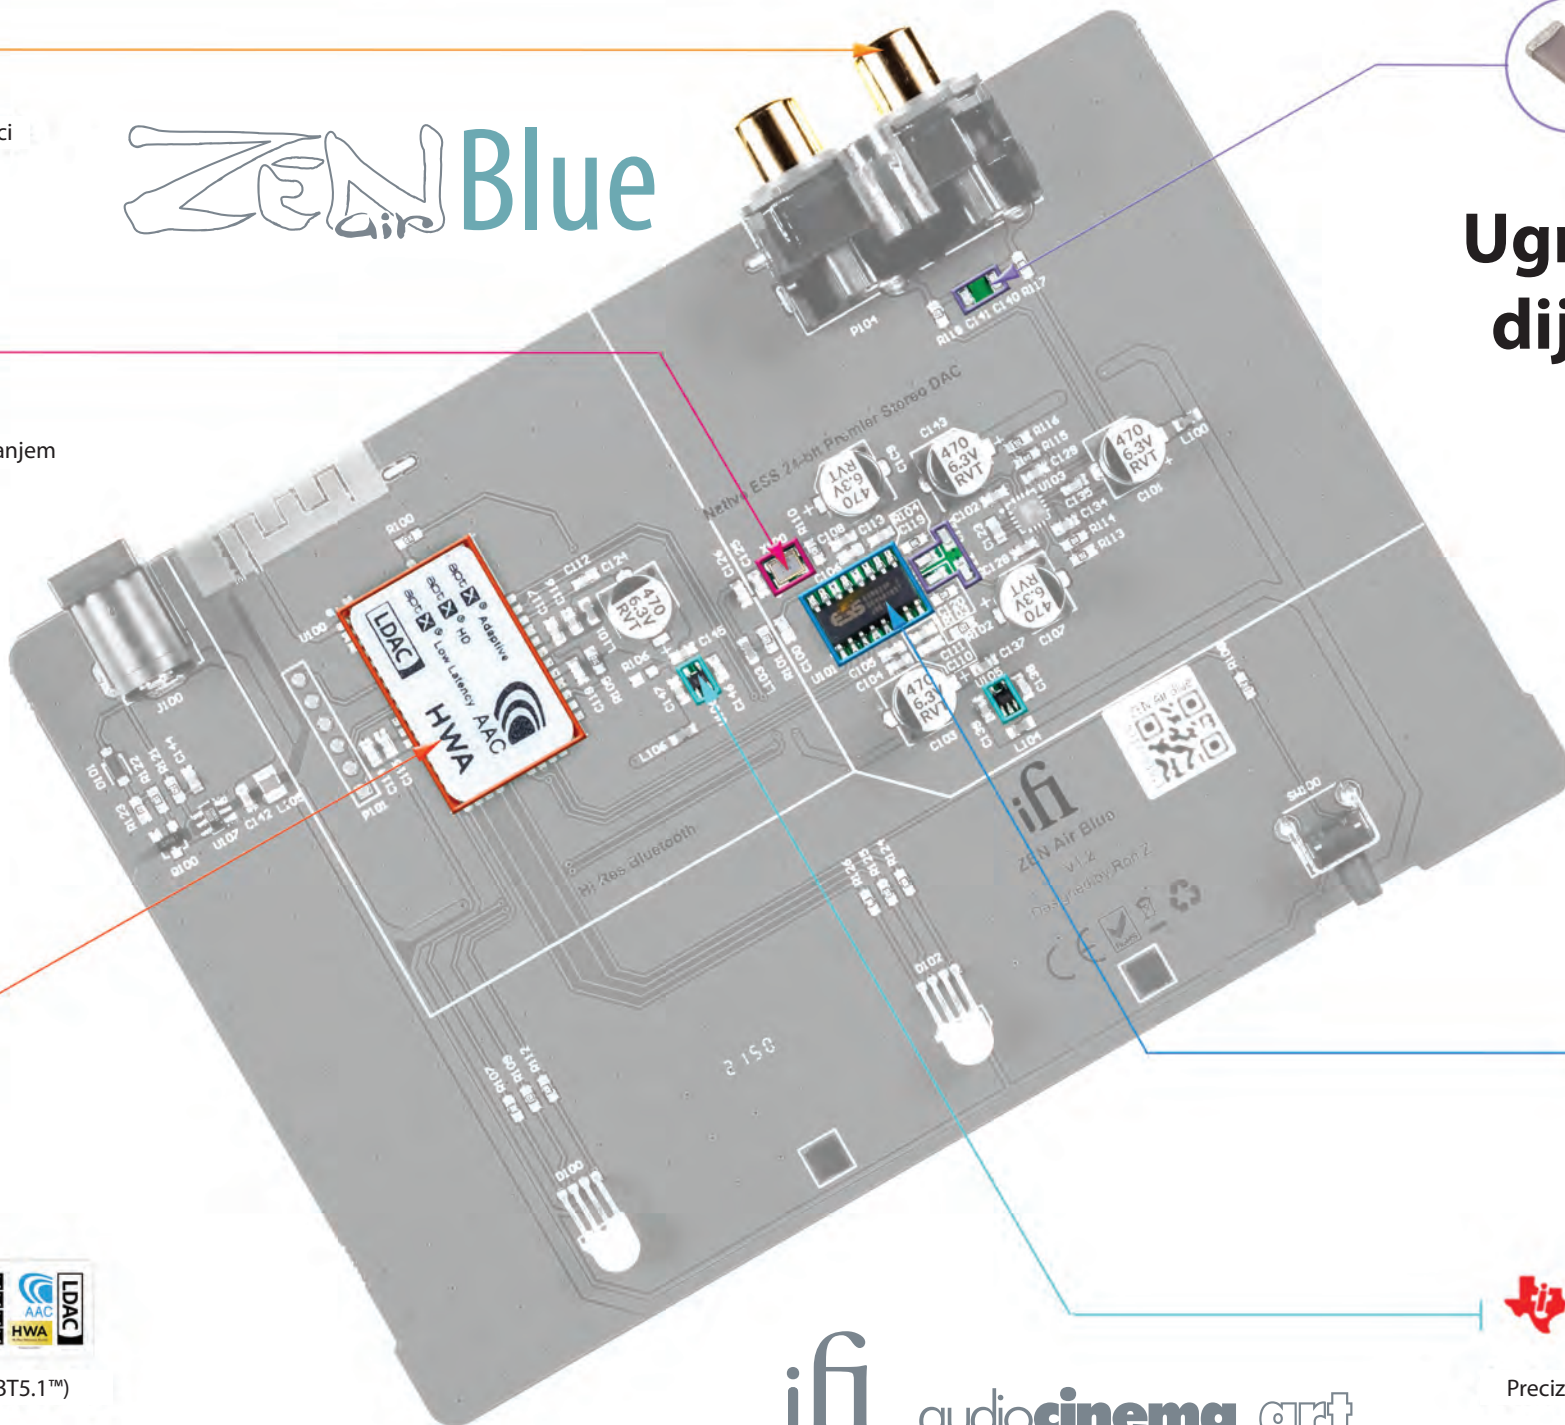

# ZEN<sup>air</sup> Blue

**TDK**  
COG capacitors

## Ugrađeni dijelovi

Sat s malim podrhtavanjem  
(Low jitter Clock)

Qualcomm®QCC5100(BT5.1™)

**ifi** audiocinema art

Precizno niskošumno napajanje

# ZEN<sub>air</sub> Blue