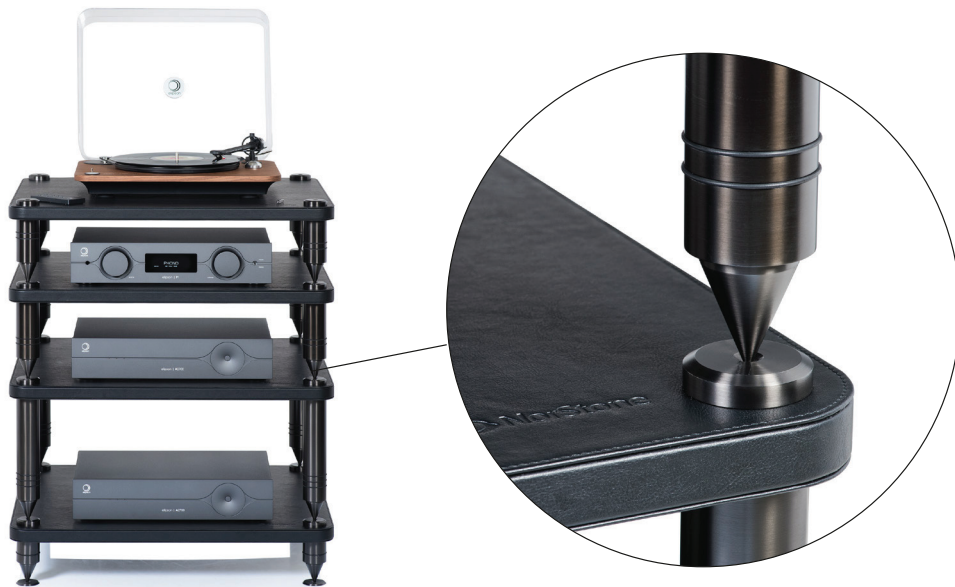

COMO

DIMENZIJE

OPIS

Kako bi ponudio proizvode visokih performansi sa savršenom estetikom, Norstone lansira kolekciju polica Como. Ovaj se asortiman sastoji od 4 modula različite visine što omogućuje slaganje Hi-Fi polica koje odgovaraju vašim potrebama. Noge su savršeno inertne, izrađene od nehrđajućih čvrstih čeličnih cijevi s amortizirajućim dosjedima, police od MDF ploče imaju otmjenu oblogu od crne kože.

Ova je kolekcija savršeno rješenje za poboljšanje i optimizaciju performansi vašeg A/V sustava i na taj način zadovoljava potrebe najzahtjevnijih audiofila i ljubitelja glazbe.

SPECIFIKACIJE

Šiljak i podložna pločica