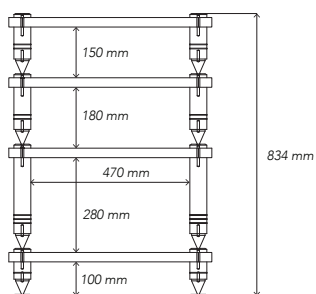

COMO

DIMENZIJE

OPIS

Kako bi ponudio proizvode visokih performansi sa savršenom estetikom, Norstone lansira kolekciju polica Como. Ovaj se asortiman sastoji od 4 modula različite visine što omogućuje slaganje Hi-Fi polica koje odgovaraju vašim potrebama. Noge su savršeno inertne, izrađene od nehrđajućih čvrstih čeličnih cijevi s amortizirajućim dosjedima, police od MDF ploče imaju otmjenu oblogu od crne kože.

Modularni elementi

NAJVEĆE OPTEREĆENJE

50 KG
50 MAX