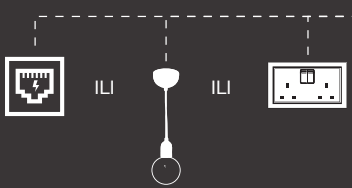

## NAPAJANJE:

PoE 70 W      PRIKLJUČAK ZA SVJETLO      UTIČNICA

PRIKLJUČAK ZA DRUGI ZVUČNIK KABELOM

OPTIČKI

ETHERNET

RADI S IOS, ANDROID I WINDOWS OPERATIVNIM SUSTAVIMA

PRIKLJUČIVANJE DO