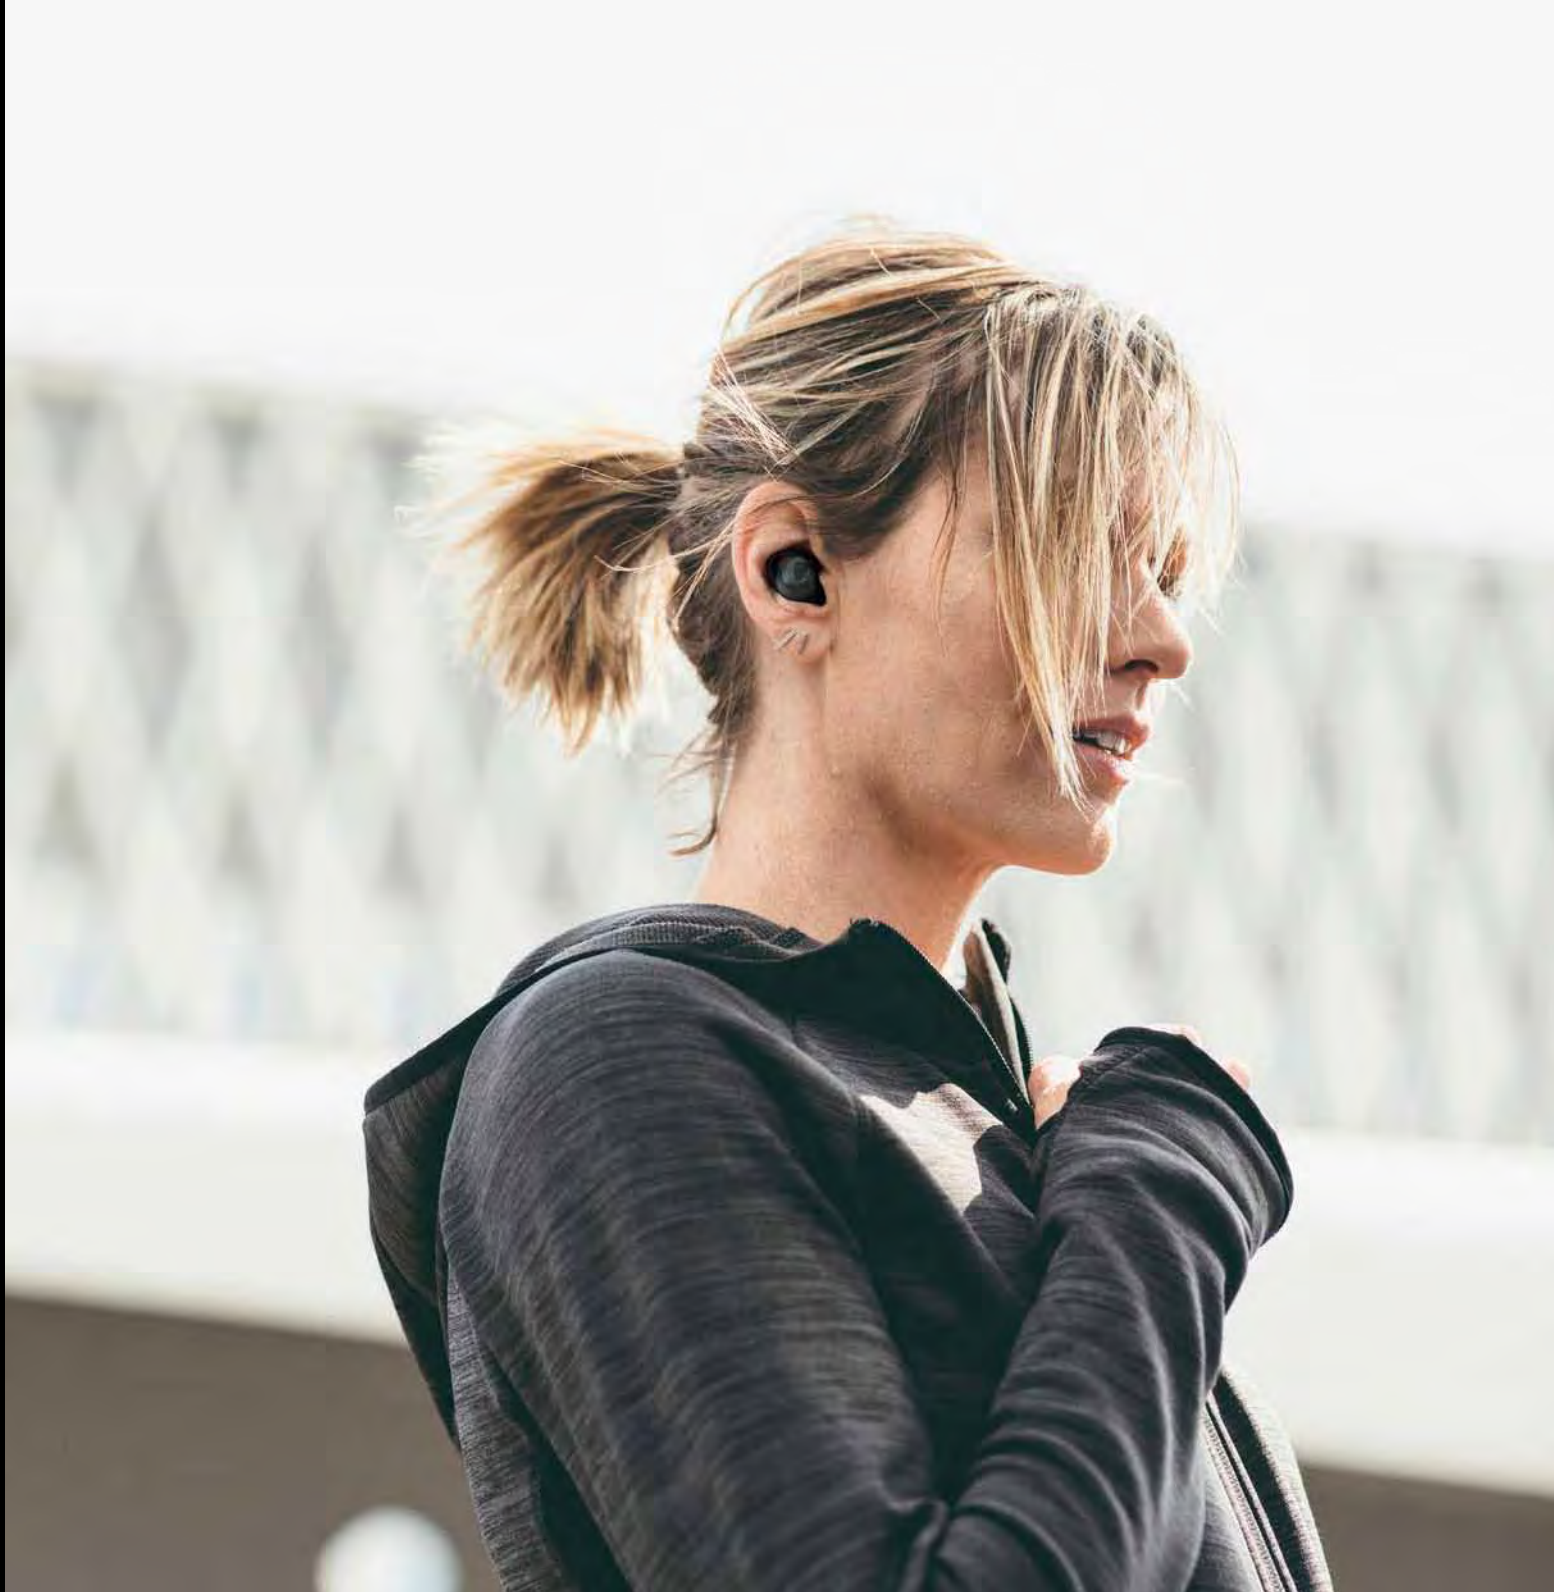

***IZRAĐENO
DA VAS
POKRENE***

ANDIAMO

BLUETOOTH ZVUČNIK

Crna / srebrna

Tivoli Go

FONICO

ISTINSKE BEŽIČNE STEREO SLUŠALICE

BLUETOOTH